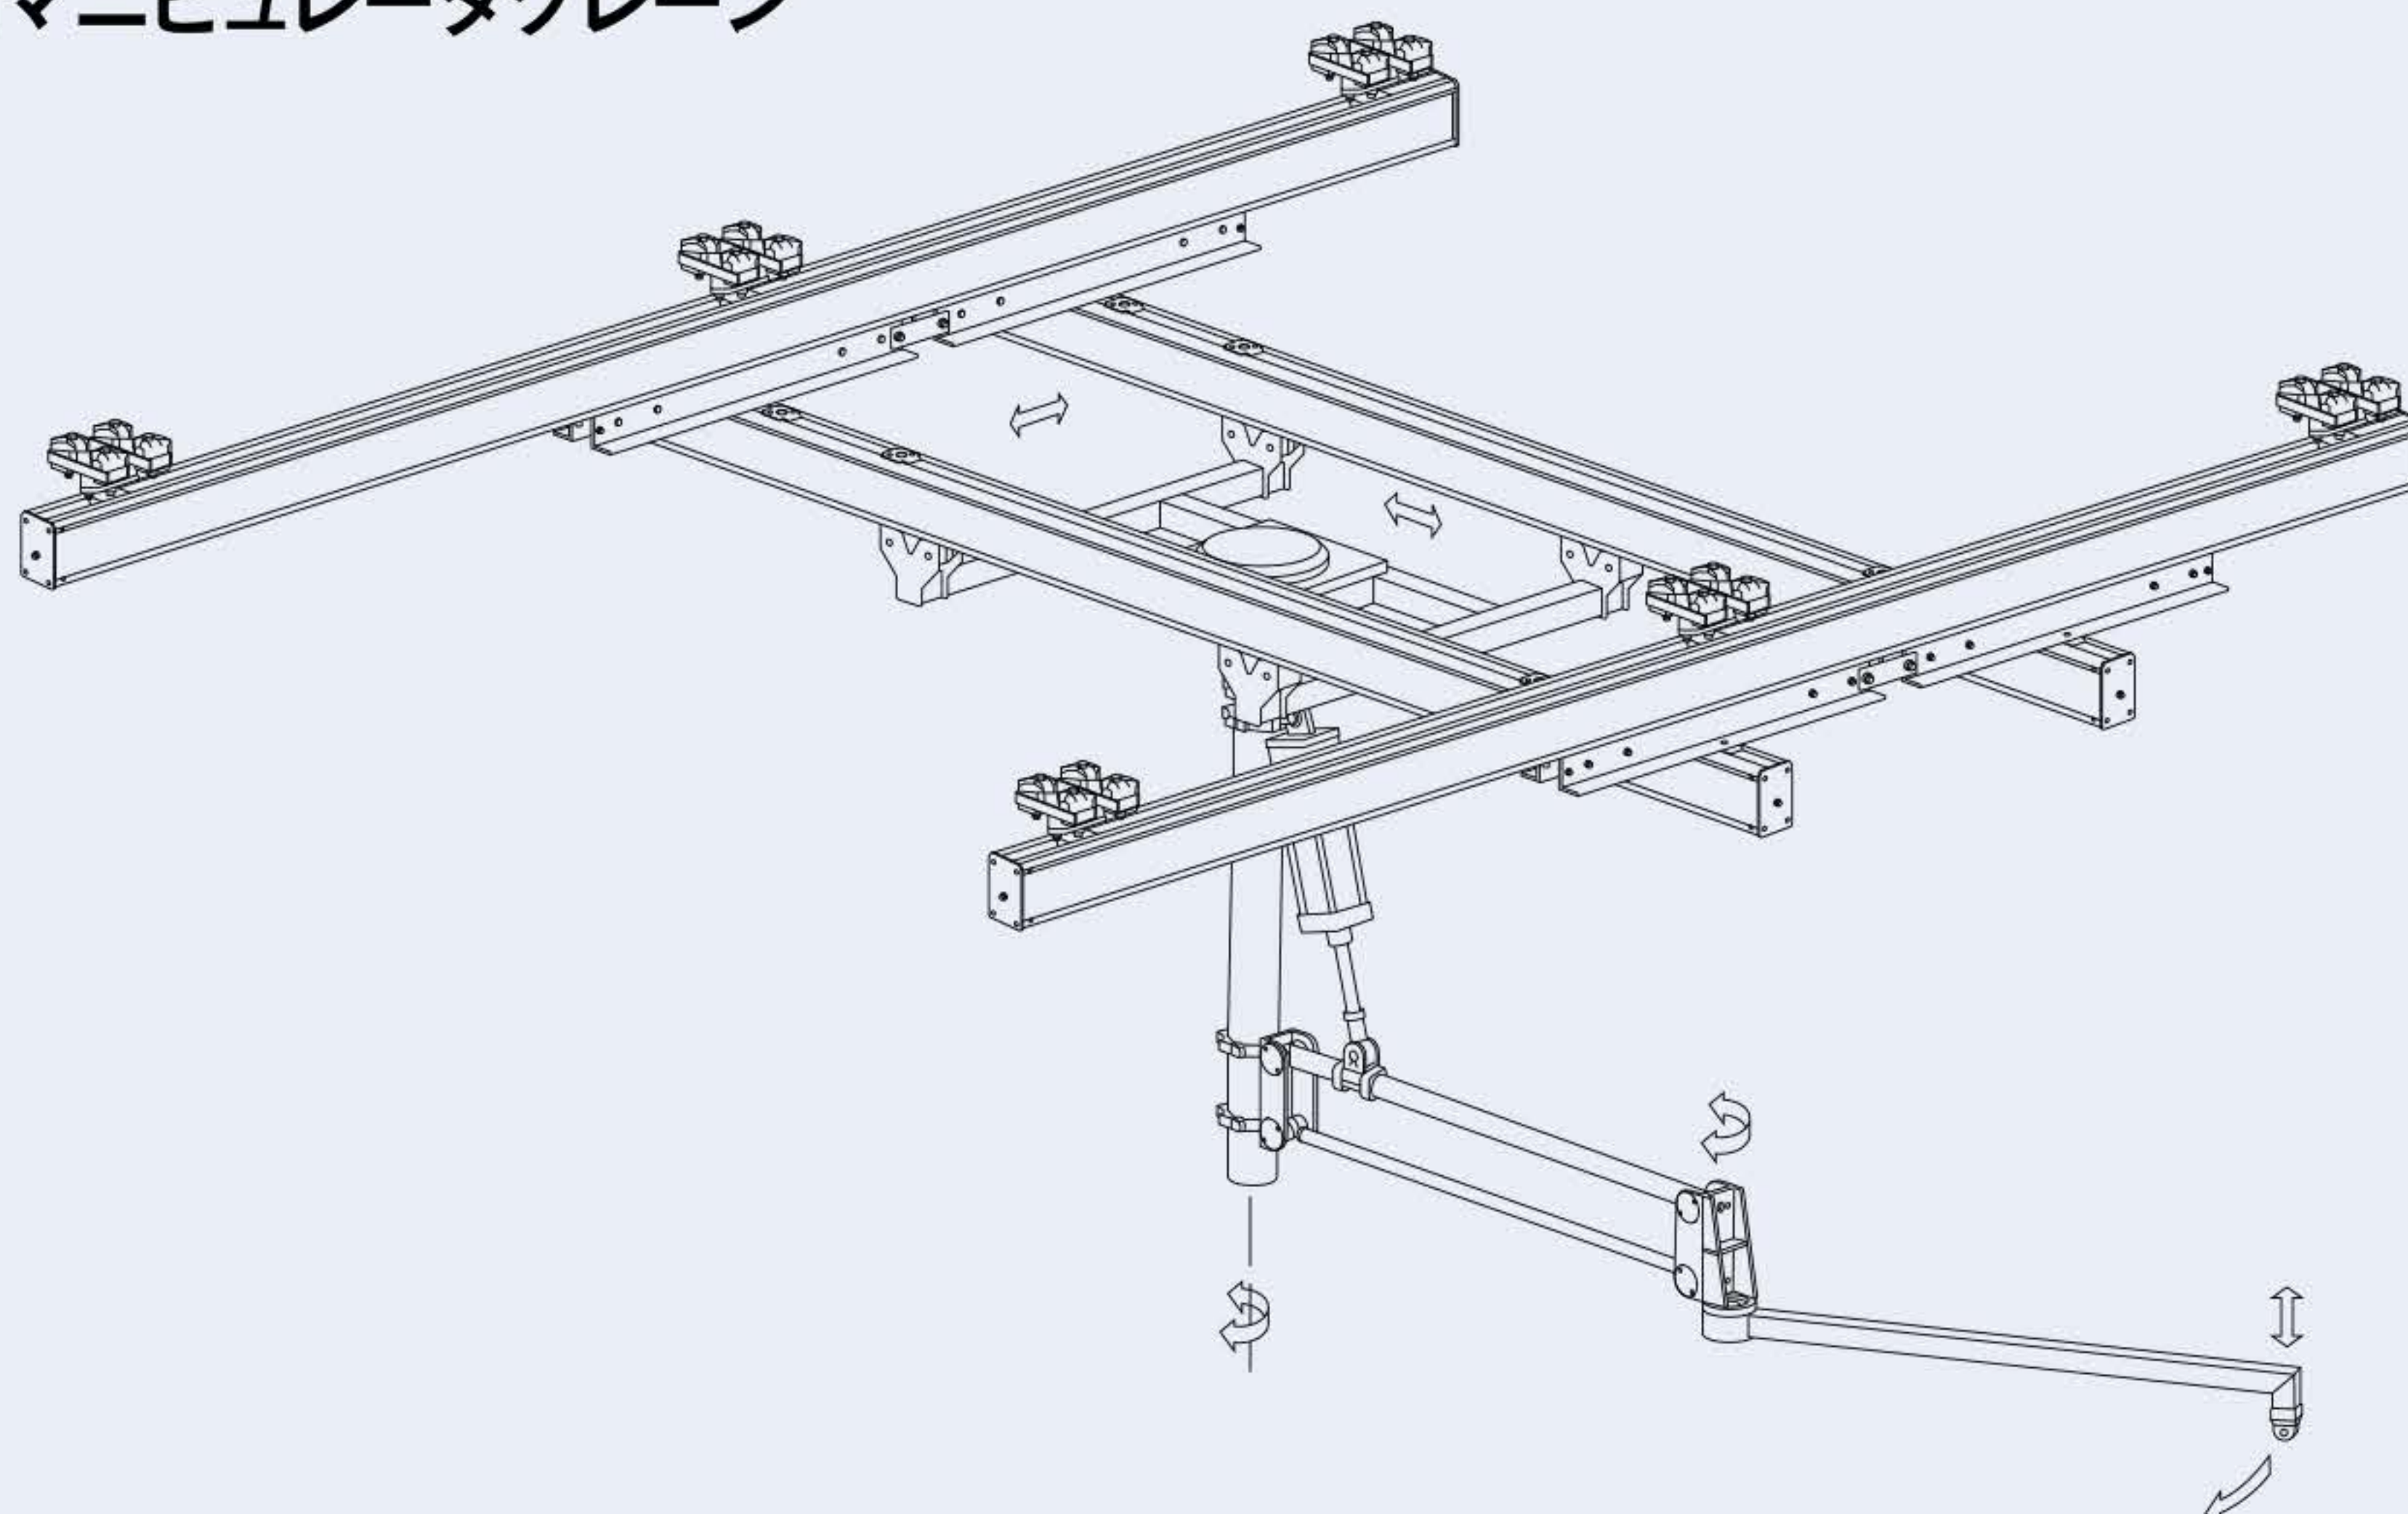

Aluline^{アルライン}ergo Alulineエルゴ

アルラインエルゴは、アルライン クラシックをベースとした特殊仕様クレーンシステムです。張り出し長さの大きなオーバーハングクレーンをご用意しております。
(マニピュレータクレーンについてはお問い合わせください。)

ラインナップ

■ オーバーハングクレーン

■ マニピュレータクレーン

マニピュレータクレーンについてはお問い合わせください。

主な構成部材

エルゴサスペンション (KBK Aluline120)

エルゴサスペンション (KBK Aluline180)

エルゴトオリ (KBK Aluline120)

エルゴトオリ (KBK Aluline180)