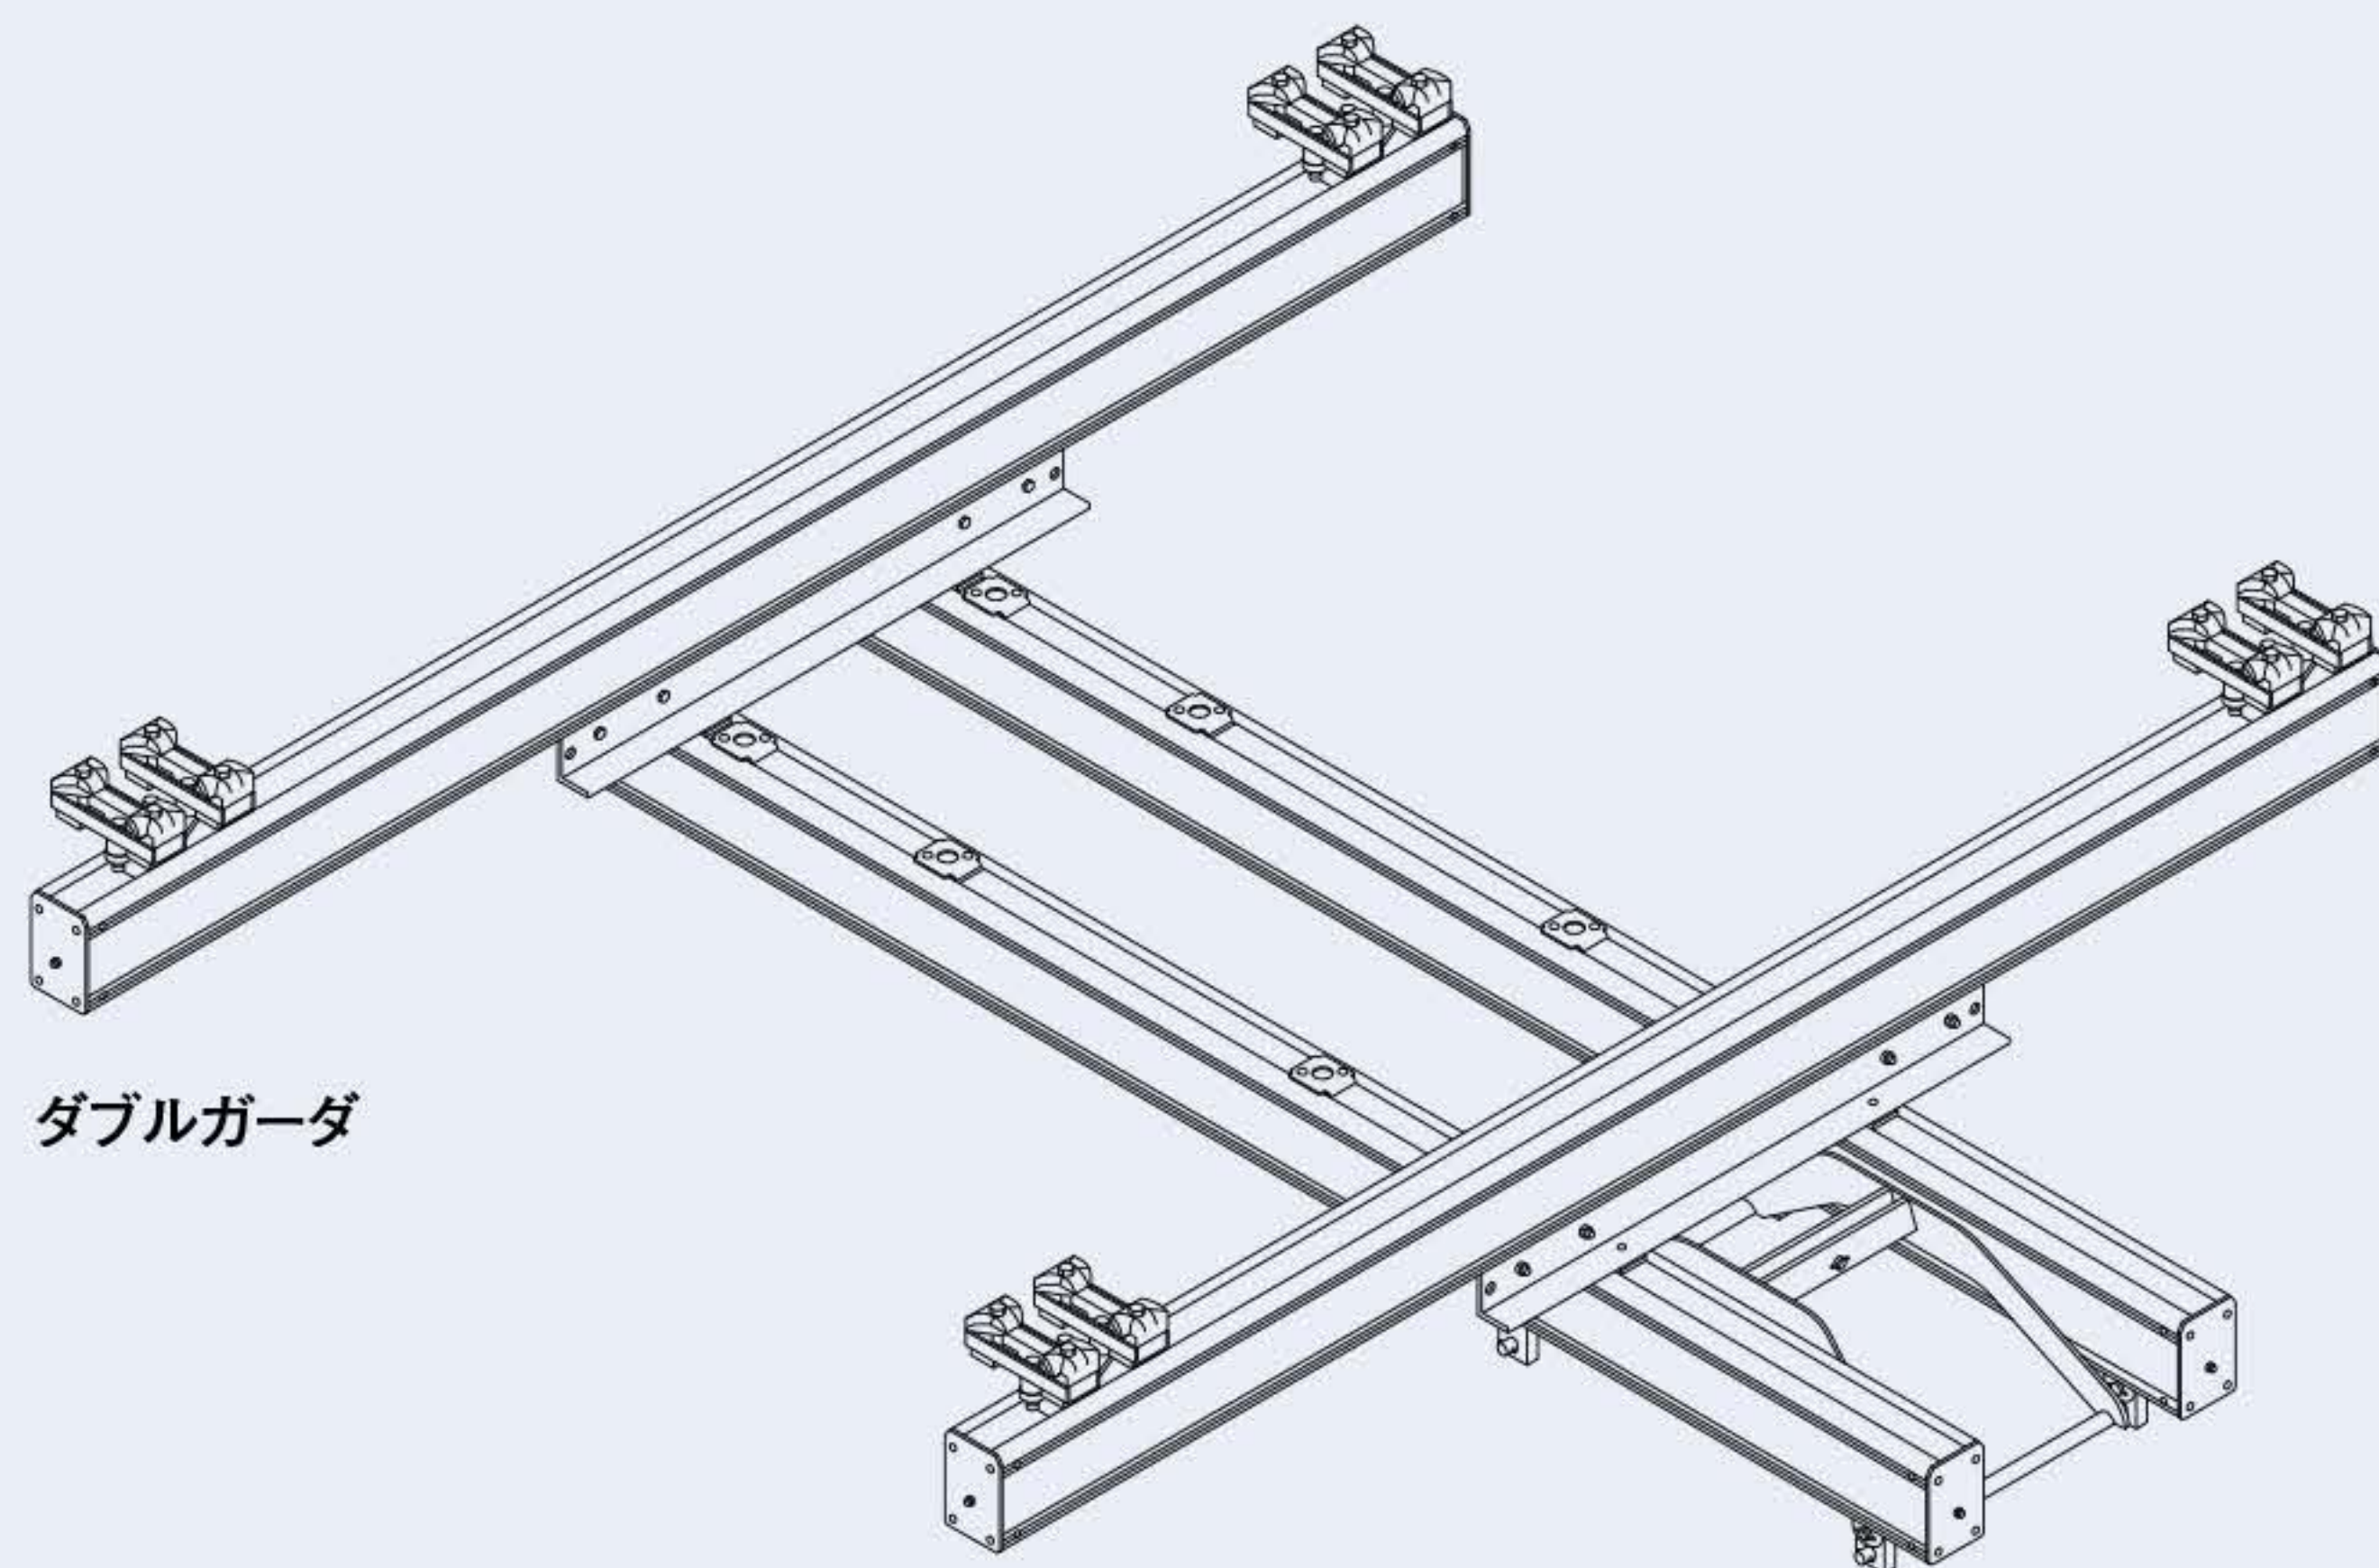

Aluline^{アルライン}ergo Alulineエルゴ

アルラインエルゴは、アルライン クラシックをベースとした特殊仕様クレーンシステムです。張り出し長さの大きなオーバーハングクレーンをご用意しております。
(マニピュレータクレーンについてはお問い合わせください。)

ラインナップ

■ オーバーハングクレーン

■ マニピュレータクレーン

マニピュレータクレーンについてはお問い合わせください。

主な構成部材

エルゴサスペンション (KBK Aluline120)

エルゴサスペンション (KBK Aluline180)

エルゴトオリ (KBK Aluline120)

エルゴトオリ (KBK Aluline180)