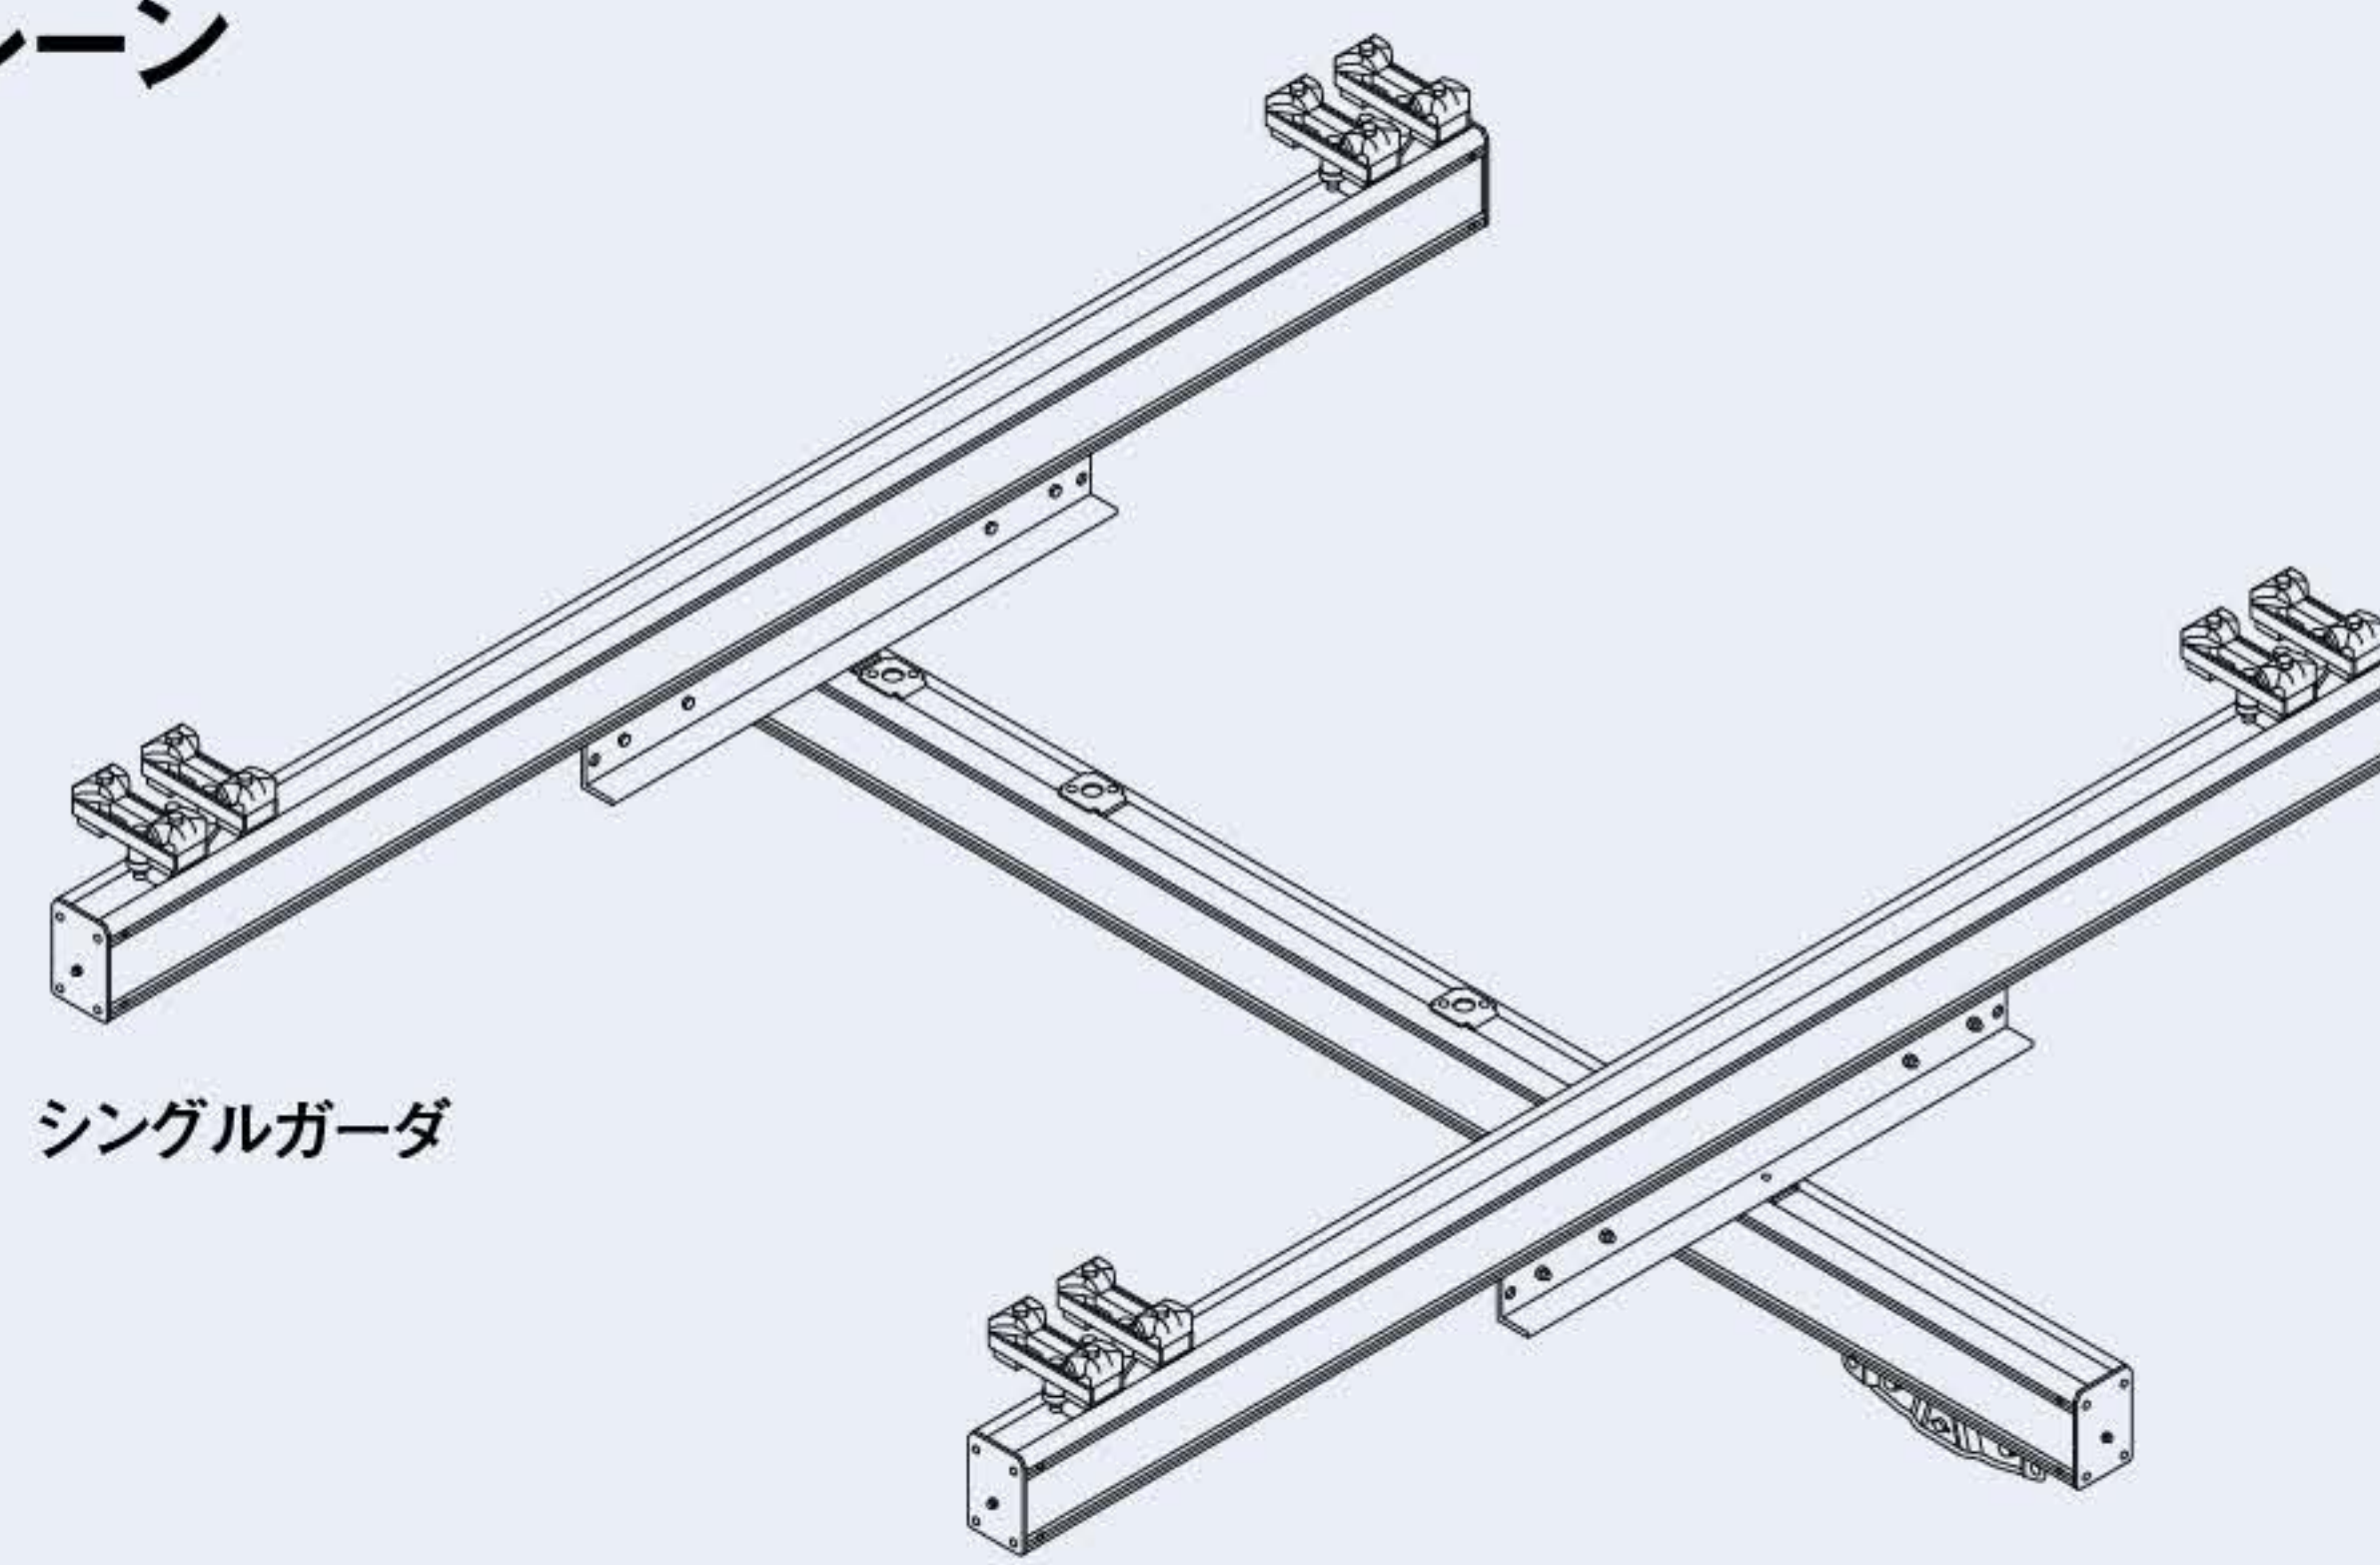

Aluline^{アルライン}ergo Alulineエルゴ

アルラインエルゴは、アルライン クラシックをベースとした特殊仕様クレーンシステムです。張り出し長さの大きなオーバーハングクレーンをご用意しております。
(マニピュレータクレーンについてはお問い合わせください。)

ラインナップ

■ オーバーハングクレーン

■ マニピュレータクレーン

マニピュレータクレーンについてはお問い合わせください。

主な構成部材

エルゴサスペンション (KBK Aluline120)

エルゴサスペンション (KBK Aluline180)

エルゴトオリ (KBK Aluline120)

エルゴトオリ (KBK Aluline180)