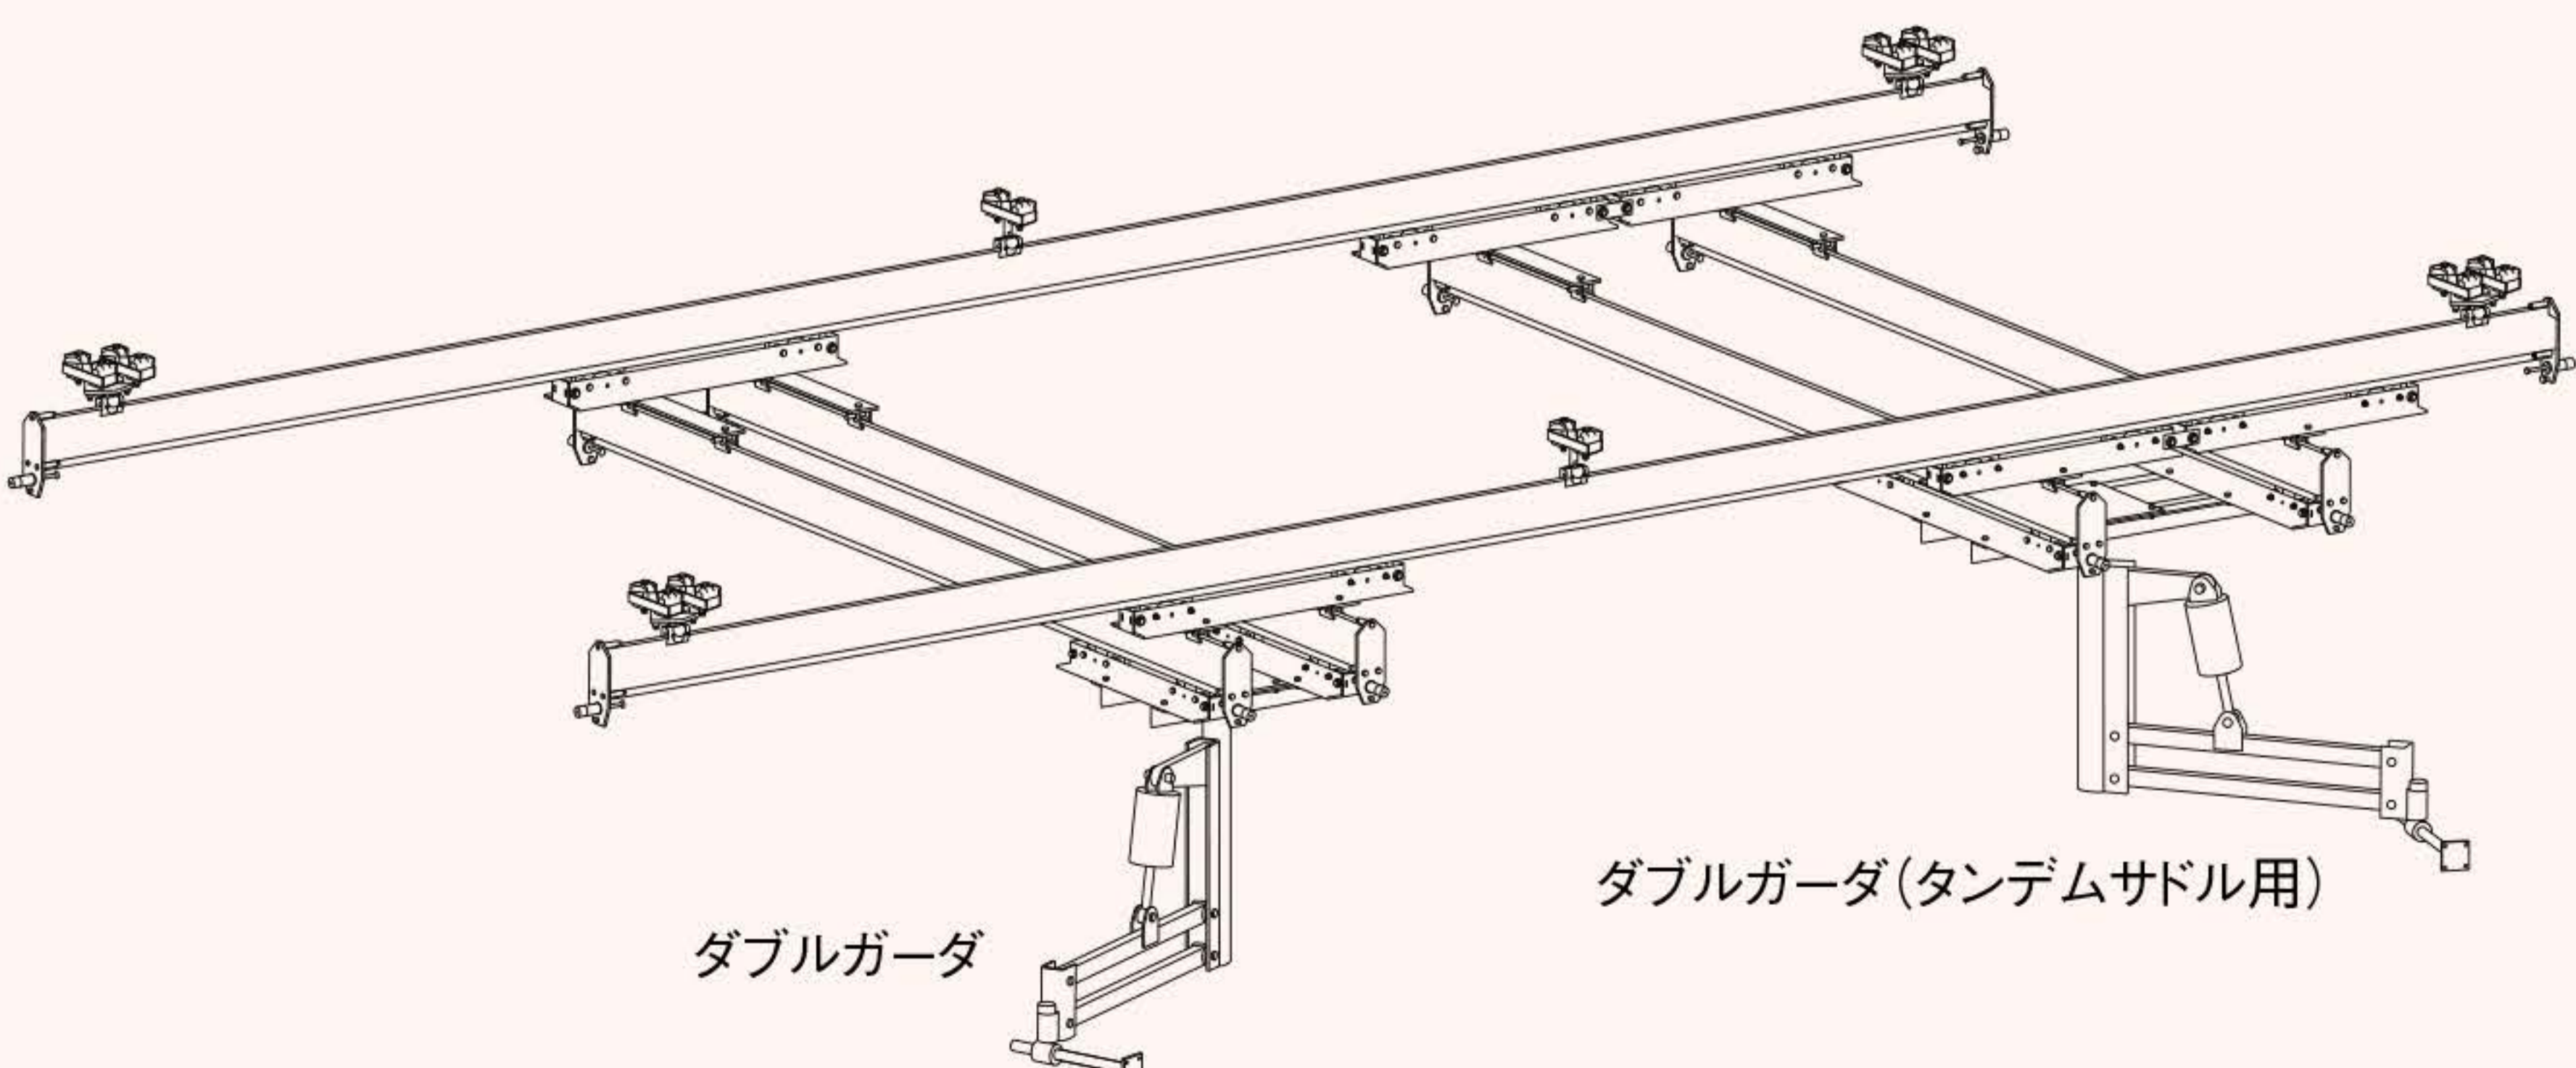

■マニピュレータクレーン

マニピュレータクレーンについてはお問い合わせください。