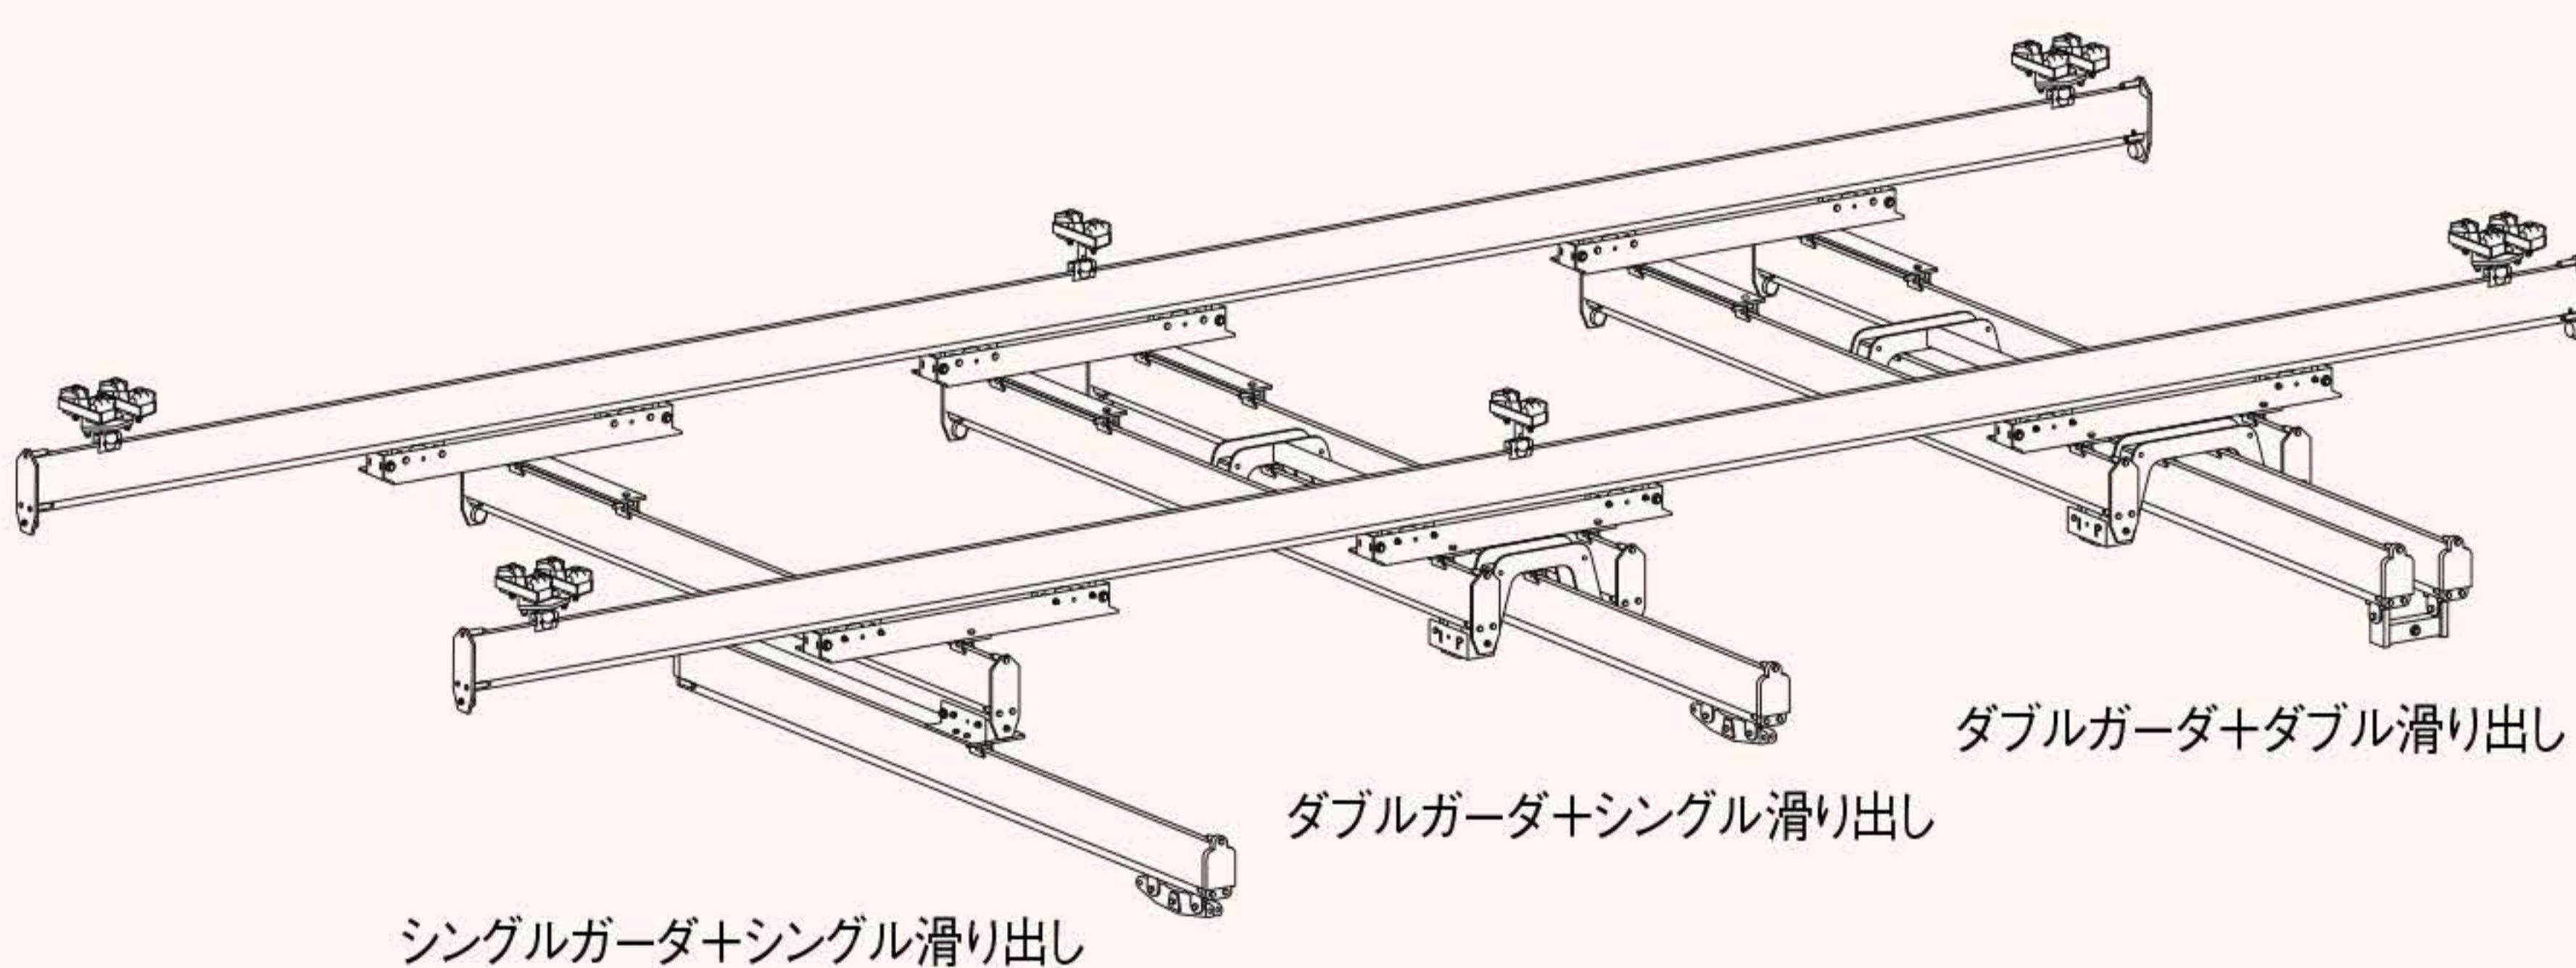

## KBK ergo KBKエルゴ

KBKエルゴは、KBKクラシックをベースとした特殊仕様のクレーンシステムです。張り出し長さの大きなオーバーハングクレーン・滑り出しクレーンをご用意しています。クラシックのコンポーネントとエルゴ専用部品（跳ね上がり防止サスペンションやトロリ等）により、ご要望のシステムが容易に完成できます。  
(マニピュレータクレーンについてはお問い合わせください。)

### ラインナップ

#### ■滑り出しクレーン