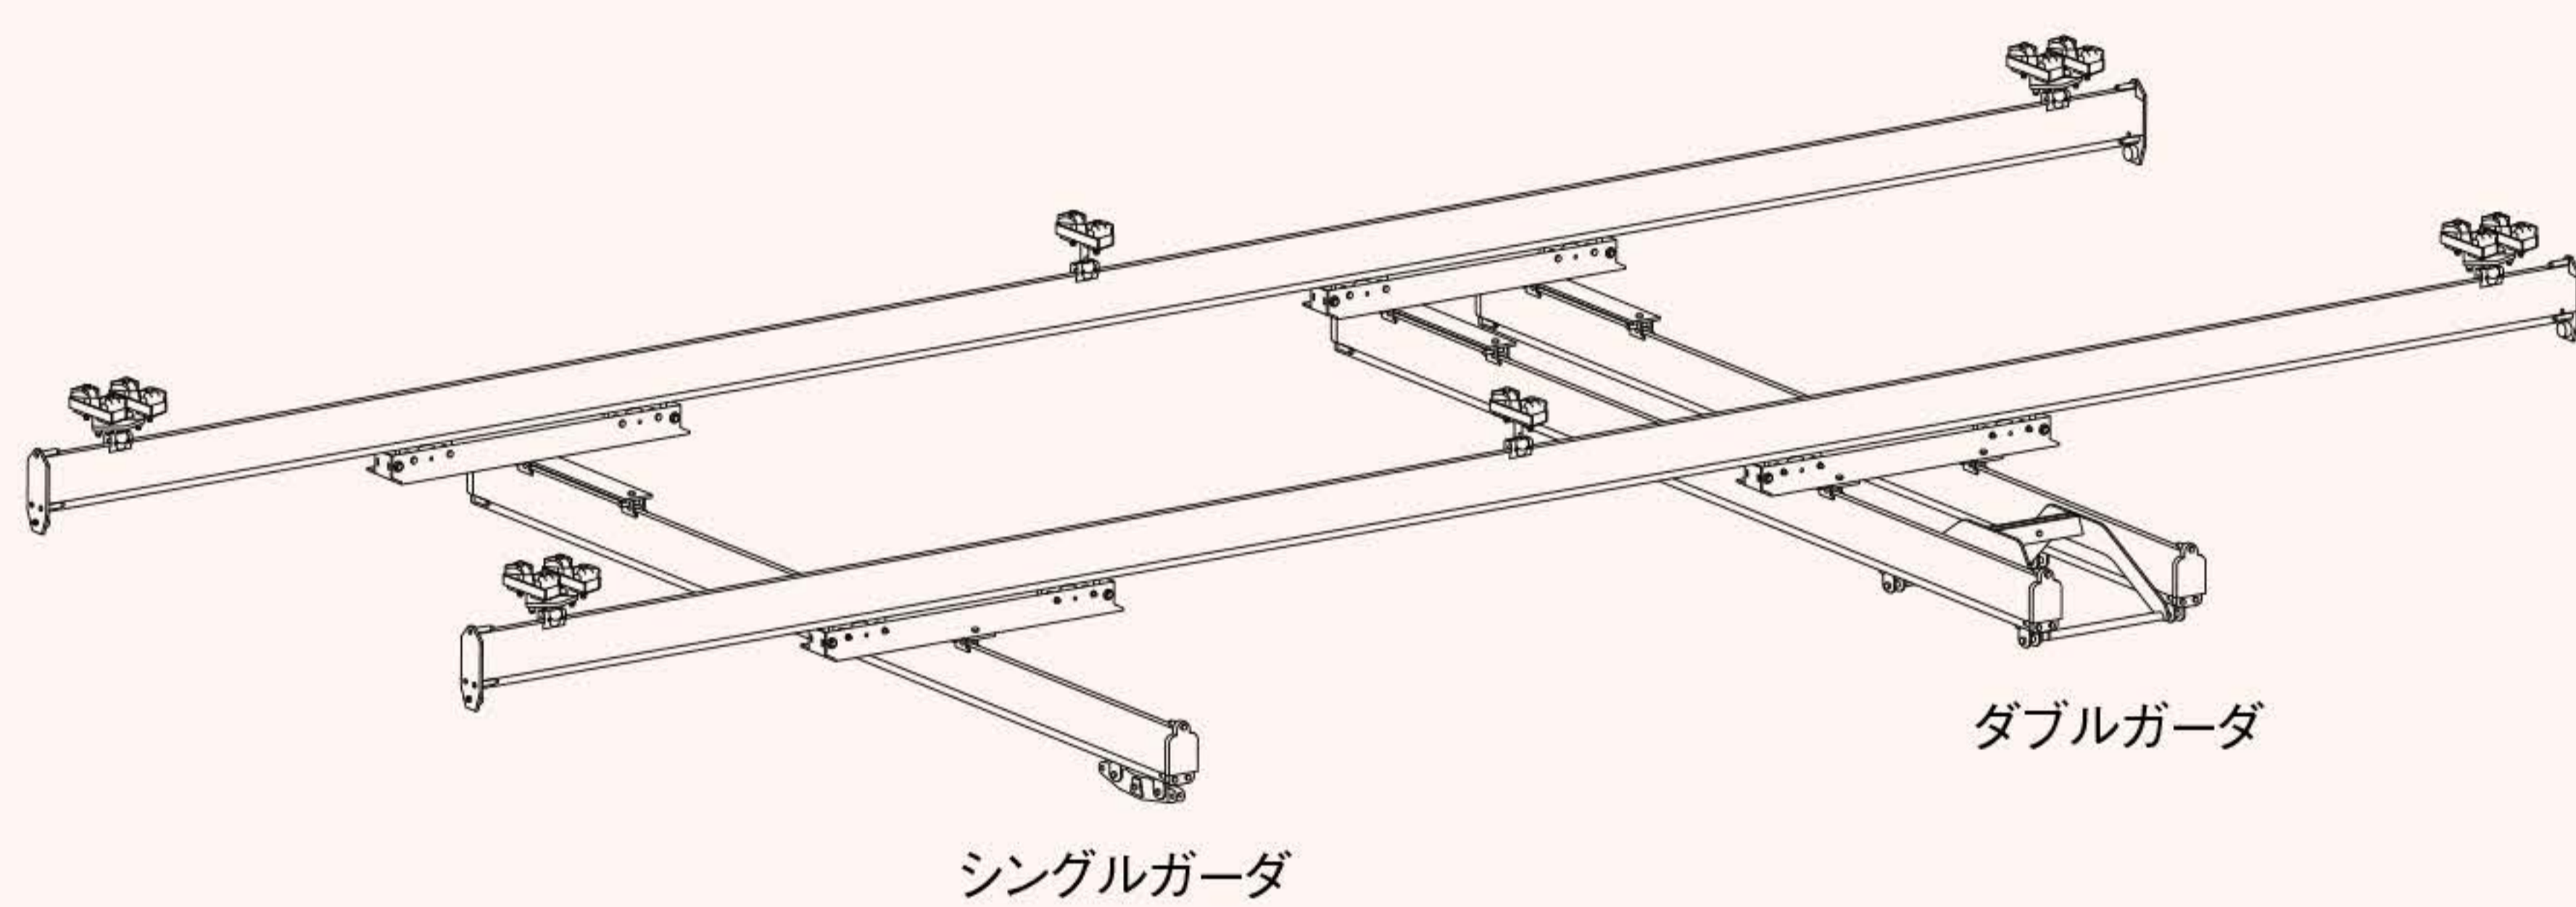

# 特殊仕様クレーンシステム

## KBK ergo KBKエルゴ

KBKエルゴは、KBKクラシックをベースとした特殊仕様のクレーンシステムです。張り出し長さの大きなオーバーハングクレーン・滑り出しクレーンをご用意しています。クラシックのコンポーネントとエルゴ専用部品（跳ね上がり防止サスペンションやトロリ等）により、ご要望のシステムが容易に完成できます。  
(マニピュレータクレーンについてはお問い合わせください。)

### ラインナップ

#### ■滑り出しクレーン