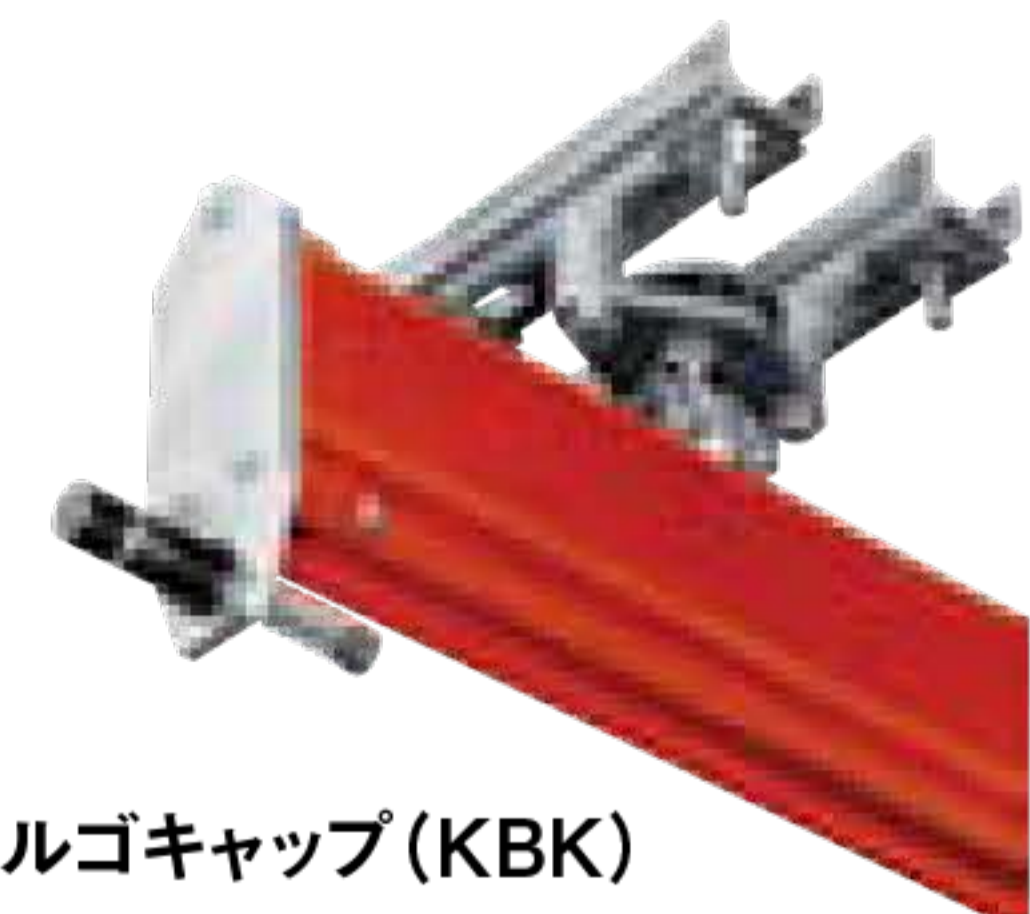

## KBK ergo KBKエルゴ

KBKエルゴは、KBKクラシックをベースとした特殊仕様のクレーンシステムです。張り出し長さの大きなオーバーハングクレーン・滑り出しクレーンをご用意しています。クラシックのコンポーネントとエルゴ専用部品（跳ね上がり防止サスペンションやトロリ等）により、ご要望のシステムが容易に完成できます。  
(マニピュレータクレーンについてはお問い合わせください。)

### 主な構成部材

エルゴサスペンション(KBK)

エルゴサドル(KBK)

クラブフレーム

エルゴキャップ(KBK)

エルゴトロリ(KBK)

KBK I エルゴ

KBK II エルゴ